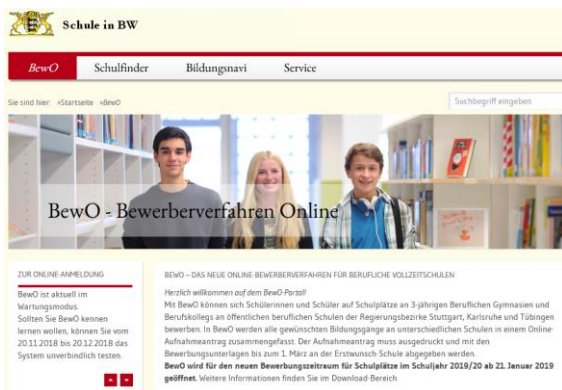

Online-Bewerberverfahren

BewO

für die öffentlichen
dreijährigen Beruflichen Gymnasien
und Berufskollegs

Schülerinnen und Schüler bewerben sich mit BewO online um einen Schulplatz für das Schuljahr 2019/20 an allen dreijährigen Beruflichen Gymnasien und Berufskollegs an den öffentlichen Beruflichen Schulen der Regierungsbezirke Karlsruhe, Stuttgart und Tübingen.

Die Bewerbung in BewO erfolgt online unter www.schule-in-bw.de/bewo. Der Versand von Informationen zum Stand der Bewerbung und zur Schulplatzvergabe erfolgt an die E-Mail-Adresse der Bewerberin bzw. des Bewerbers.

Zeitlicher Ablauf - Kurzform

21. Januar bis 1. März 2019	<ul style="list-style-type: none"> • Registrierung unter www.schule-in-bw.de/bewo zur Online-Bewerbung • Dateneingabe und Wahl der Bewerbungsziele • Online-Änderungen der Bewerberdaten und Bewerbungsziele sind nur bis zum Ausdruck des endgültigen Aufnahmeantrags möglich (danach persönlich bei einer der BewO-Schulen) • Ausdruck des endgültigen Aufnahmeantrags • Erziehungsberechtigte müssen Aufnahmeantrag unterschreiben
bis 1. März 2019	Abgabe des unterschriebenen Aufnahmeantrags und zusätzlich erforderlicher Anmeldeunterlagen bei der Schule der ersten Priorität (und ggf. bei weiteren auf dem Aufnahmeantrag gekennzeichneten Schulen)
ab 21. März 2019	Bewerber/in erhält eine vorläufige Zusage für einen Schulplatz oder eine Mitteilung über die Aufnahmeaussichten sowie Informationen zum Nachrückverfahren per Post
bis 17. Juli 2019	Vorlage der Endnoten bei zuständiger Beruflicher Schule
Mittwoch 24. Juli 2019	Information der Bewerber/innen über den angebotenen Schulplatz per Download
Donnerstag 25. Juli 2019	Aufnahmetag an Beruflicher Schule mit verbindlicher Annahme des Schulplatzes (persönlich oder durch Vertreter/in)
Freitag 26. Juli 2019	Aufnahmetag für Nachrücker/innen